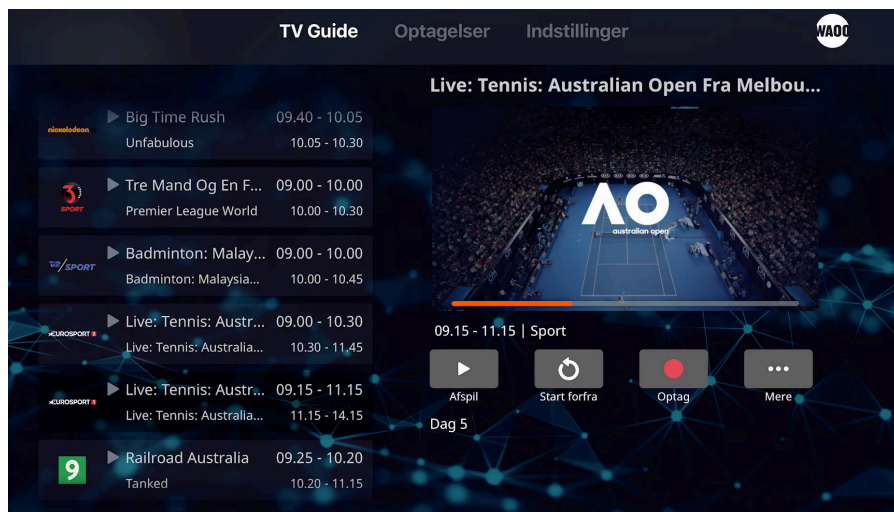

HENT APPEN PÅ APPLE TV

På Apple TV skal du åbne App Store.

Figur 1: Log ind

Herefter skal du søge efter **"Wao"**, og hente Wao TV app'en.

Figur 2: Søg efter Wao

Figur 3: Wao TV app

SÅDAN LOGGER DU IND

Når du har installeret app'en og starter Waoo TV første gang, skal du logge ind med dit Waoo Web TV login eller din Waoo TV Go kode.

SÅDAN BRUGER DU APPEN

TV-GUIDE

På forsiden ser du i venstre side en TV-guide med det nuværende og næste program.

Figur 5: TV-Guide

Til højre for TV-guiden ses et billede af programmet, og en orange indikator for hvor langt programmet er henne.

Ved at vælge en kanal og klikke på den, vises kanalen i fuld skærm.

Under programbilledet ses fire ikoner.

Figur 6: Digitale tjenester

Afspil: Afspiller det aktuelle program.

Start Forfra: Starter det aktuelle program forfra.